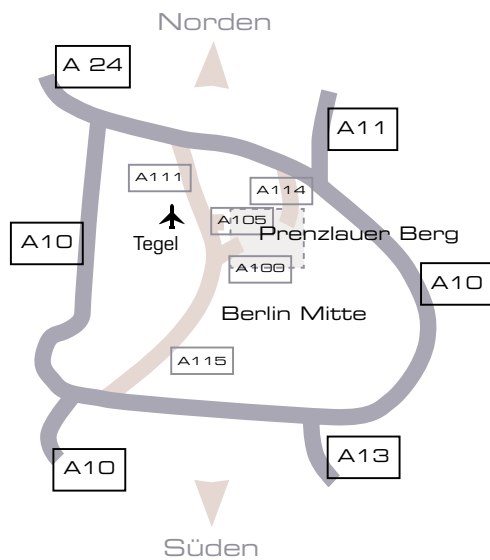

So finden Sie uns in Berlin

Pandora Neue Medien GmbH
Software Engineering
Stargarder Straße 65-66
D - 10437 Berlin
Ph. +49 (0)30.47 48 39 - 90

Anreise mit dem Auto

Von Berlin Süd (A 115):

Von der A115 kommend wechseln Sie auf die A100 Richtung WEDDING. Die A100 geht über in Richtung Seestraße. Folgen Sie der Straße ca. 6 Kilometer bis zum Hinweisschild B96A. Dort biegen Sie nach rechts ab auf die Schönhauser Allee. Nach 660 Metern biegen Sie links ab in die Stargarder Straße. Dort erreichen Sie nach ca. 500 Metern die Hausnummer 65-66 auf der linken Seite.

Von Berlin Nord:

Vom Berliner Ring auf die A114 Richtung BERLIN ZENTRUM fahren. An der Anschlußstelle PASEWALKER STRASSE halb rechts abfahren auf die B109 Richtung Prenzlauer Chaussee links. Der Straße folgen bis zur Damerowstraße, weiter auf die Breite Straße und bei der Straßenbahnstation links abbiegen auf die Berliner Straße. Der Straße folgen und nach ca. 2 km abbiegen auf die Stargarder Straße. Dort erreichen Sie nach ca. 500 Metern die Hausnummer 65-66 auf der linken Seite.

Anreise mit dem Flugzeug

(Flughafen Tegel)

Vom Flughafen Tegel nehmen Sie den Bus TXL, Richtung S+U Alexanderplatz bis S-Bahnhof BEUSSELSTRASSE. Dort steigen Sie um in die S45, S46 oder S47, Richtung S+U Gesundbrunnen bis zum S+U Bahnhof Schönhauser Allee. Dort steigen Sie in Fahrtrichtung aus und gehen in südlicher Richtung (Richtung Fernsehturm) bis Sie auf der linken Seite die Stargarder Straße erreichen. Nach ca. 2 Minuten erreichen Sie die Niederlassung der Pandora GmbH bei der Hausnummer 65-66.

Anreise mit dem Zug

(Bahnhof ZOO)

Vom Bahnhof ZOO nehmen Sie eine S-Bahn Richtung Friedrichstraße. Von dort nehmen Sie die Tram 12 Richtung Weißensee bis zur Haltestelle Stargarder Straße. Nach rechts in die Stargarder gehen und nach ca. 50 Metern erreichen Sie die Hausnummer 65-66 auf der linken Seite.