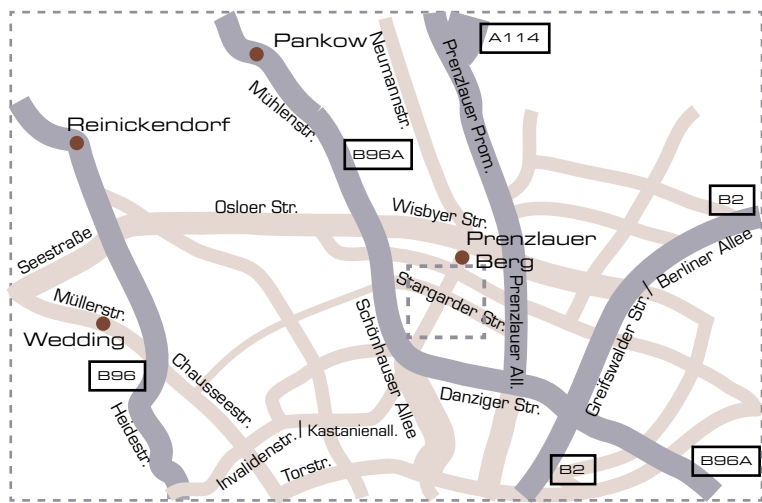

So finden Sie uns in Berlin

Pandora Neue Medien GmbH
Software Engineering
Stargarder Straße 65-66
D - 10437 Berlin
Ph. +49 (0)30.47 48 39 - 90

Anreise mit dem Auto

Von Berlin Süd (A 115):

Von der A115 kommend wechseln Sie auf die A100 Richtung WEDDING. Die A100 geht über in Richtung Seestraße. Folgen Sie der Straße ca. 6 Kilometer bis zum Hinweisschild B96A. Dort biegen Sie nach rechts ab auf die Schönhauser Allee. Nach 660 Metern biegen Sie links ab in die Stargarder Straße. Dort erreichen Sie nach ca. 500 Metern die Hausnummer 65-66 auf der linken Seite.

Von Berlin Nord:

Vom Berliner Ring auf die A114 Richtung BERLIN ZENTRUM fahren. An der Anschlußstelle PASEWALKER STRASSE halb rechts abfahren auf die B109 Richtung Prenzlauer Chaussee links. Der Straße folgen bis zur Damerowstraße, weiter auf die Breite Straße und bei der Straßenbahnstation links abbiegen auf die Berliner Straße. Der Straße folgen und nach ca. 2 km abbiegen auf die Stargarder Straße. Dort erreichen Sie nach ca. 500 Metern die Hausnummer 65-66 auf der linken Seite.

Anreise mit dem Flugzeug

(Flughafen Tegel)

Vom Flughafen Tegel nehmen Sie den Bus TXL, Richtung S+U Alexanderplatz bis S-Bahnhof BEUSSELSTRASSE. Dort steigen Sie um in die S45, S46 oder S47, Richtung S+U Gesundbrunnen bis zum S+U Bahnhof Schönhauser Allee. Dort steigen Sie in Fahrtrichtung aus und gehen in südlicher Richtung (Richtung Fernsehturm) bis Sie auf der linken Seite die Stargarder Straße erreichen. Nach ca. 2 Minuten erreichen Sie die Niederlassung der Pandora GmbH bei der Hausnummer 65-66.

Anreise mit dem Zug

(Bahnhof ZOO)

Vom Bahnhof ZOO nehmen Sie eine S-Bahn Richtung Friedrichstraße. Von dort nehmen Sie die Tram 12 Richtung Weißensee bis zur Haltestelle Stargarder Straße. Nach rechts in die Stargarder gehen und nach ca. 50 Metern erreichen Sie die Hausnummer 65-66 auf der linken Seite.