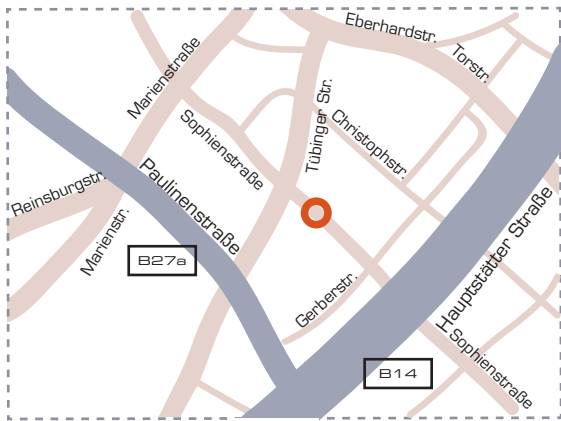

So finden Sie uns in Stuttgart Mitte

Pandora Neue Medien GmbH
Software Engineering
Sophienstraße 17
D - 70178 Stuttgart
Ph. +49 (0)711.99 33 85 - 0

Anreise mit dem Auto Von Heilbronn (A 81)

Verlassen Sie die Autobahn an der Anschlußstelle STUTTGART ZUFFENHAUSEN und folgen Sie der B10 über den Pragsattel in Richtung Stadtmitte. Dann wechseln Sie auf die B14 Richtung SCHATTENRING bzw. VAHINGEN. Folgen Sie der B14 bis „Österreichischer Platz“. Fahren Sie rechts raus (Richtung CITYRING, STUTTGART WEST) und auf dem Rondell in die Paulinenstraße (Richtung CITYRING, STUTTGART WEST) ein. Dann biegen Sie die erste Straße rechts in die Marienstraße ein, wiederum die erste Querstraße ist dann die Sophienstraße. Biegen Sie rechts in die Sophienstraße ein, nach ca. 250 m erreichen Sie die Sophienstraße 17.

Von Karlsruhe (A 8) oder Singen (A 81) oder München (A 8)

Sie verlassen die Autobahn am Autobahnkreuz Stuttgart und fahren auf der Schnellstraße (A 831) mehrere Kilometer Richtung. Dann wechseln Sie auf die B14 Richtung Schattenring bzw. Stuttgart Zentrum. Folgen Sie der B14 mehrere Kilometer bis zum Österreichischen Platz. Fahren Sie rechts raus (Richtung CITYRING, STUTTGART WEST) und biegen auf dem Kreisverkehr in die Paulinenstraße (weiter Richtung CITYRING, STUTTGART WEST). Dann biegen Sie die erste Straße rechts in die Marienstraße ein, wiederum die erste Querstraße ist dann die Sophienstraße. Biegen Sie rechts in die Sophienstraße ein, nach ca. 250 m erreichen Sie die Sophienstraße 17.

Anreise mit dem Flugzeug (Flughafen Stuttgart-Echterdingen)

Direkt unter der Ankunftshalle des Stuttgarter Flughafen befindet sich der S-Bahnhof. Fahren Sie mit einer der S-Bahnlinien Richtung Stuttgart. An der Haltestelle Stadtmitte bitte aussteigen und den Ausgang Richtung Rotenbühlplatz nehmen, d.h. entgegen der Fahrtrichtung. In der Passage, folgen Sie dem Ausgang Sophienstraße. Gehen Sie die Sophienstraße weiter bis zum Gebäude Nr. 17. Fahrzeit: 1 Minute, Fußweg ca. 5 Minuten.