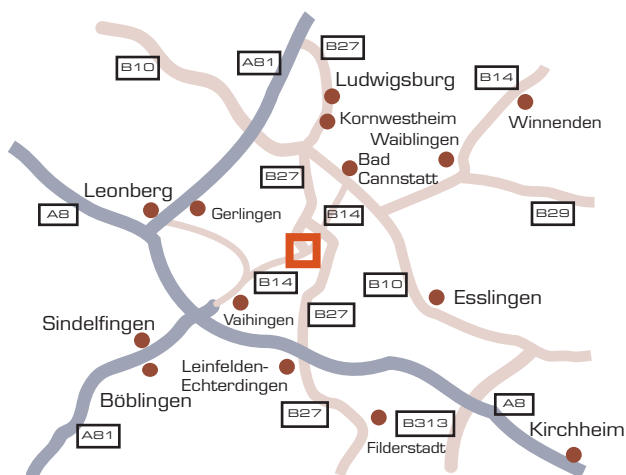

So finden Sie uns in Stuttgart Mitte

Pandora Neue Medien GmbH
Software Engineering
Sophienstraße 17
D - 70178 Stuttgart
Ph. +49 (0)711.99 33 85 - 0

Anreise mit dem Auto Von Heilbronn (A 81)

Verlassen Sie die Autobahn an der Anschlußstelle STUTTGART ZUFFENHAUSEN und folgen Sie der B10 über den Pragsattel in Richtung Stadtmitte. Dann wechseln Sie auf die B14 Richtung SCHATTENRING bzw. VAHINGEN. Folgen Sie der B14 bis „Österreichischer Platz“. Fahren Sie rechts raus (Richtung CITYRING, STUTTGART WEST) und auf dem Rondell in die Paulinenstraße (Richtung CITYRING, STUTTGART WEST) ein. Dann biegen Sie die erste Straße rechts in die Marienstraße ein, wiederum die erste Querstraße ist dann die Sophienstraße. Biegen Sie rechts in die Sophienstraße ein, nach ca. 250 m erreichen Sie die Sophienstraße 17.

Von Karlsruhe (A 8) oder Singen (A 81) oder München (A 8)

Sie verlassen die Autobahn am Autobahnkreuz Stuttgart und fahren auf der Schnellstraße (A 831) mehrere Kilometer Richtung. Dann wechseln Sie auf die B14 Richtung Schattenring bzw. Stuttgart Zentrum. Folgen Sie der B14 mehrere Kilometer bis zum Österreichischen Platz. Fahren Sie rechts raus (Richtung CITYRING, STUTTGART WEST) und biegen auf dem Kreisverkehr in die Paulinenstraße (weiter Richtung CITYRING, STUTTGART WEST). Dann biegen Sie die erste Straße rechts in die Marienstraße ein, wiederum die erste Querstraße ist dann die Sophienstraße. Biegen Sie rechts in die Sophienstraße ein, nach ca. 250 m erreichen Sie die Sophienstraße 17.

Anreise mit dem Flugzeug (Flughafen Stuttgart-Echterdingen)

Direkt unter der Ankunftshalle des Stuttgarter Flughafen befindet sich der S-Bahnhof. Fahren Sie mit einer der S-Bahnlinien Richtung Stuttgart. An der Haltestelle Stadtmitte bitte aussteigen und den Ausgang Richtung Rotenbühlplatz nehmen, d.h. entgegen der Fahrtrichtung. In der Passage, folgen Sie dem Ausgang Sophienstraße. Gehen Sie die Sophienstraße weiter bis zum Gebäude Nr. 17. Fahrzeit: 1 Minute, Fußweg ca. 5 Minuten.